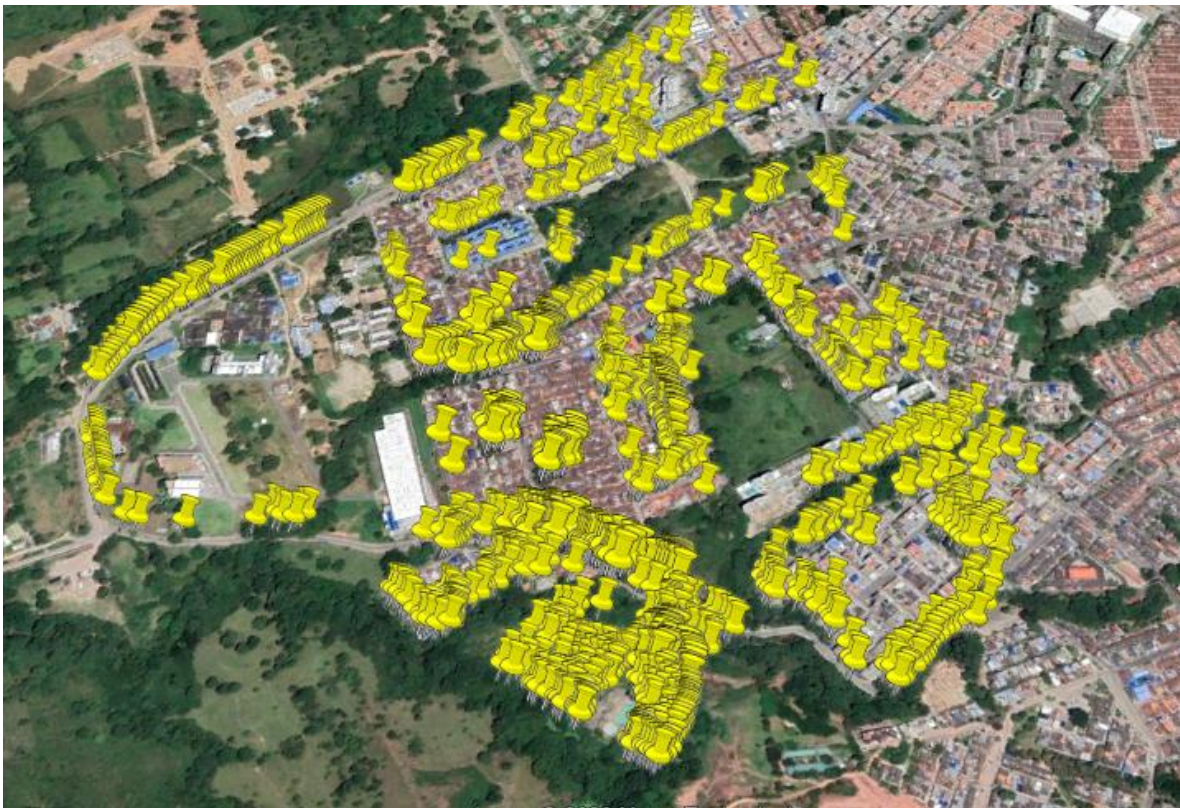

## INTERVENCIÓN ACTIVIDAD CLUS, PODA DE ARBOLADO URBANO EN EL MUNICIPIO DE PIEDECUESTA CICLO 2022-2025

Una vez confirmado el acuerdo para el inicio de la actividad CLUS poda de arbolado urbano del municipio de Piedecuesta a partir del mes de noviembre del año 2022 a un ciclo de 36 meses, fueron entregados a LIMPIEZA URBANA 1346 árboles, los cuales se van a intervenir con cronogramas sectorizados previamente definidos siguiendo el orden específico que se tuvo en el primer ciclo que inicia en el año 2022 y terminara a finales del año 2025, así:

### **CATASTRO GENERAL:**

Comprendido desde la calle 8A (vía Guatiguará) hasta la carrera 4, empezando desde la sede de la Universidad Industrial de Santander (UIS), siguiendo por el barrio el Refugio y terminado en barrio Palermo 1 y Argentina como lo demuestra la siguiente imagen: