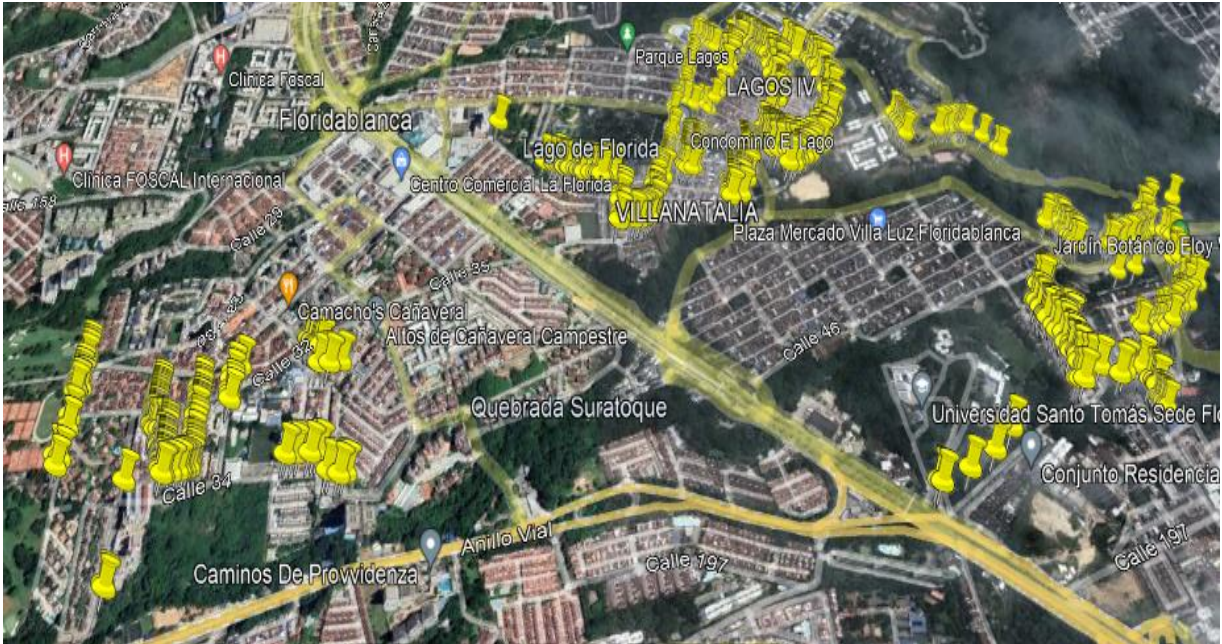

**limpieza
urbana**
s.a. e.s.p

RESUMEN:

PODA FLORIDABLANCA CICLO 2022 2023	
AÑO/MES	# ARBOLES
OCTUBRE-2022	73
NOVIEMBRE-2022	75
DICIEMBRE-2022	72
ENERO-2023	71
FEBRERO-2023	72
MARZO-2023	72
ABRIL-2023	73
MAYO-2023	71
JUNIO-2023	75
JULIA-2023	72
AGOSTO-2023	70
SEPTIEMBRE	78
TOTAL	874

Nota: De los 989 árboles que se nos fueron entregados, hay 115 inexistentes.