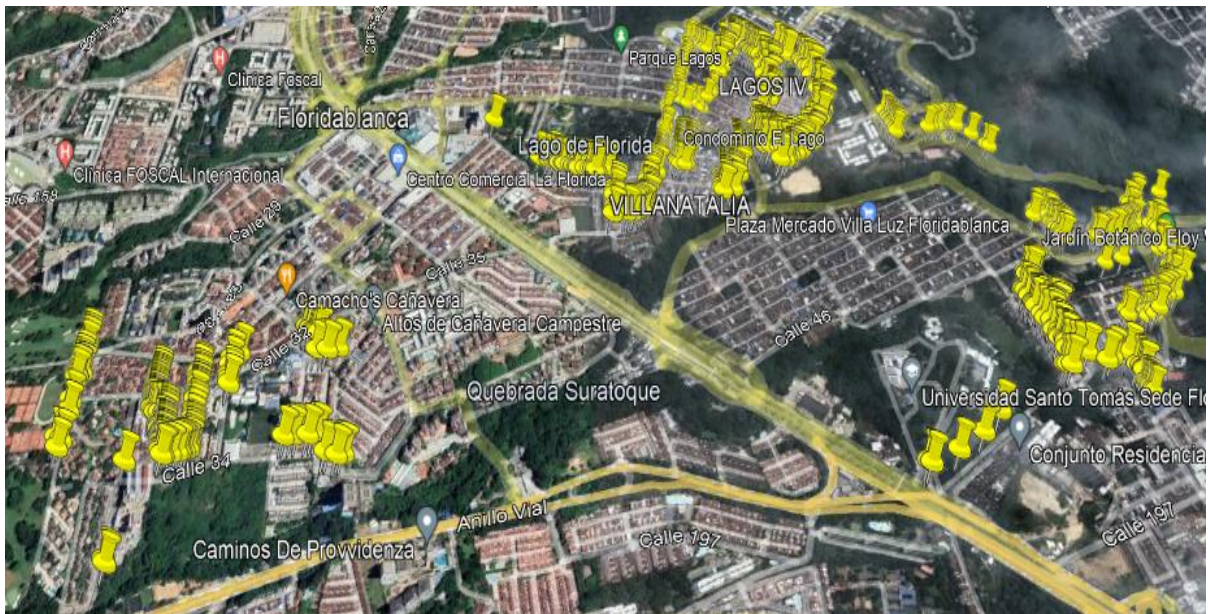

## INTERVENCIÓN ACTIVIDAD CLUS, PODA DE ARBOLADO URBANO EN EL MUNICIPIO DE FLORIDABLANCA CICLO 2022-2023

Una vez confirmado el acuerdo CLUS en el municipio de Floridablanca para la actividad de poda de árboles, fueron entregados a LIMPIEZA URBANA 989 árboles en el primer ciclo (2020-2021), una vez terminada la intervención se tuvo que 115 árboles entregados en el catastro oficial no existen, por lo que para el tercer ciclo 2022-2023 se tiene un total de 874 árboles para ejecutar, los anteriores se programaron en polígonos sectorizados como se demuestra a continuación:

### CATASTRO GENERAL:

Ubicados entre cañaveral, asovilagos, villa Natalia, lagos III, lagos IV, vía antigua, villa piedra, entre otros, como lo demuestra la siguiente imagen:

INTERVENCION MES A MES:

OCTUBRE 2022. 73 ARBOLES PROGRAMADOS