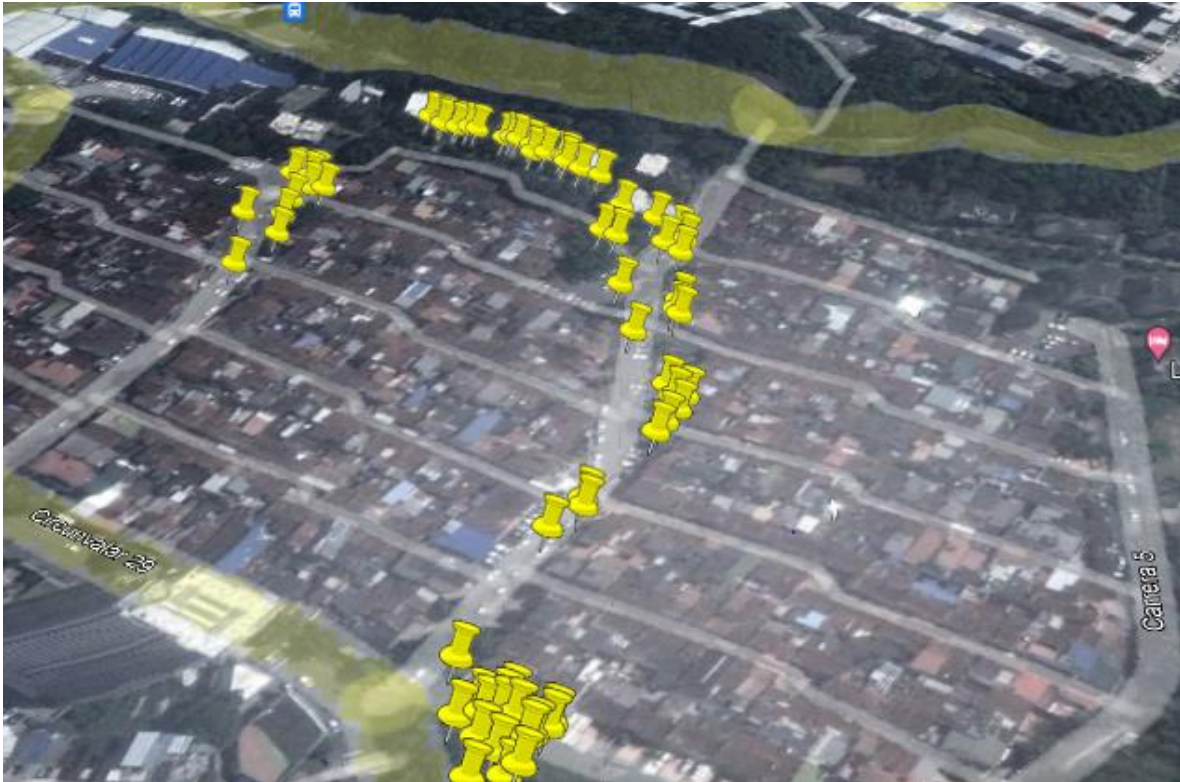

**limpieza  
urbana**  
s.a. e.s.p

ABRIL 2023, 73 ÁRBOLES PROGRAMADOS:

VEREDA  
SUPERVISADOS

[www.limpiezaurbana.com.co](http://www.limpiezaurbana.com.co) · Kra 19 No 34 -64 Piso 3 · Línea Verde: 607 633 0970