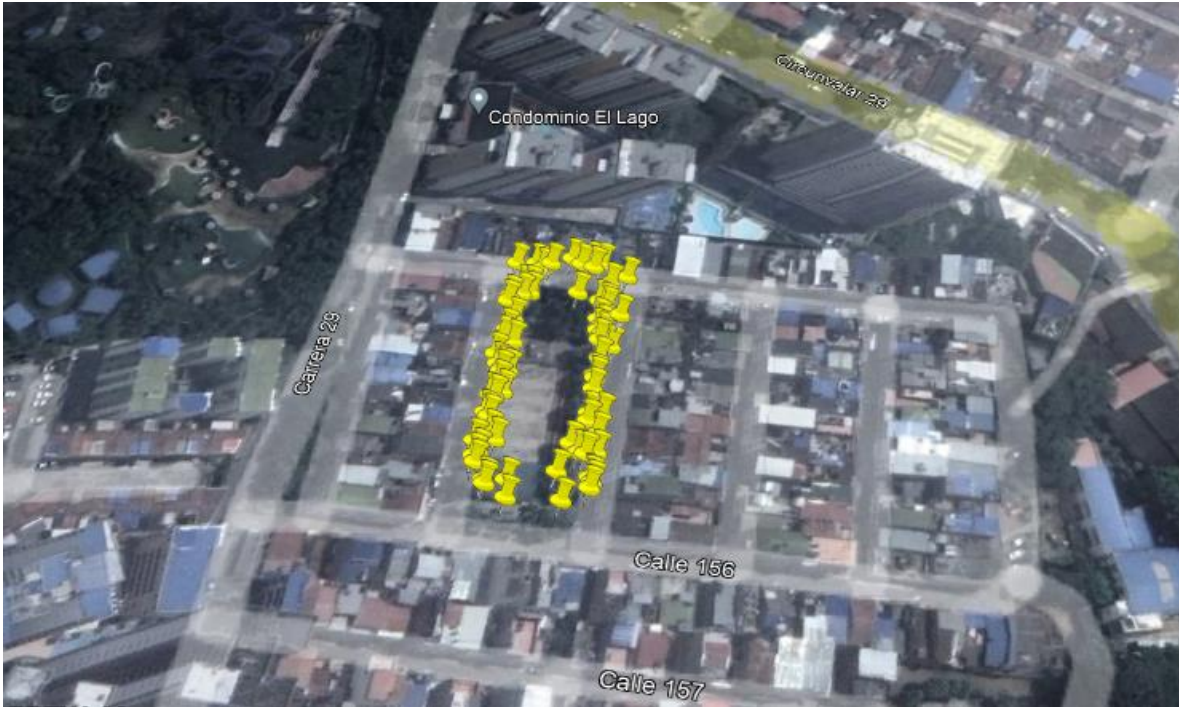

### CATASTRO GENERAL:

Ubicados entre cañaveral, asovilagos, villa Natalia, lagos III, lagos IV, vía antigua, villa piedra, entre otros, como lo demuestra la siguiente imagen:

INTERVENCION MES A MES:

OCTUBRE 2022. 73 ARBOLES PROGRAMADOS

**limpieza  
urbana**  
s.a. e.s.p

DICIEMBRE 2022, 72 ÁRBOLES PROGRAMADOS:

VIGILADA  
SUPERINTENDENCIA SV

[www.limpiezaurbana.com.co](http://www.limpiezaurbana.com.co) · Kra 19 No 34 -64 Piso 3 · Línea Verde: 607 633 0970

**Limpieza  
urbana**  
s.a. e.s.p

ENERO 2023, 71 ÁRBOLES PROGRAMADOS:

VEREDA  
SUPERVISADOS

[www.limpiezaurbana.com.co](http://www.limpiezaurbana.com.co) · Kra 19 No 34 -64 Piso 3 · Línea Verde: 607 633 0970