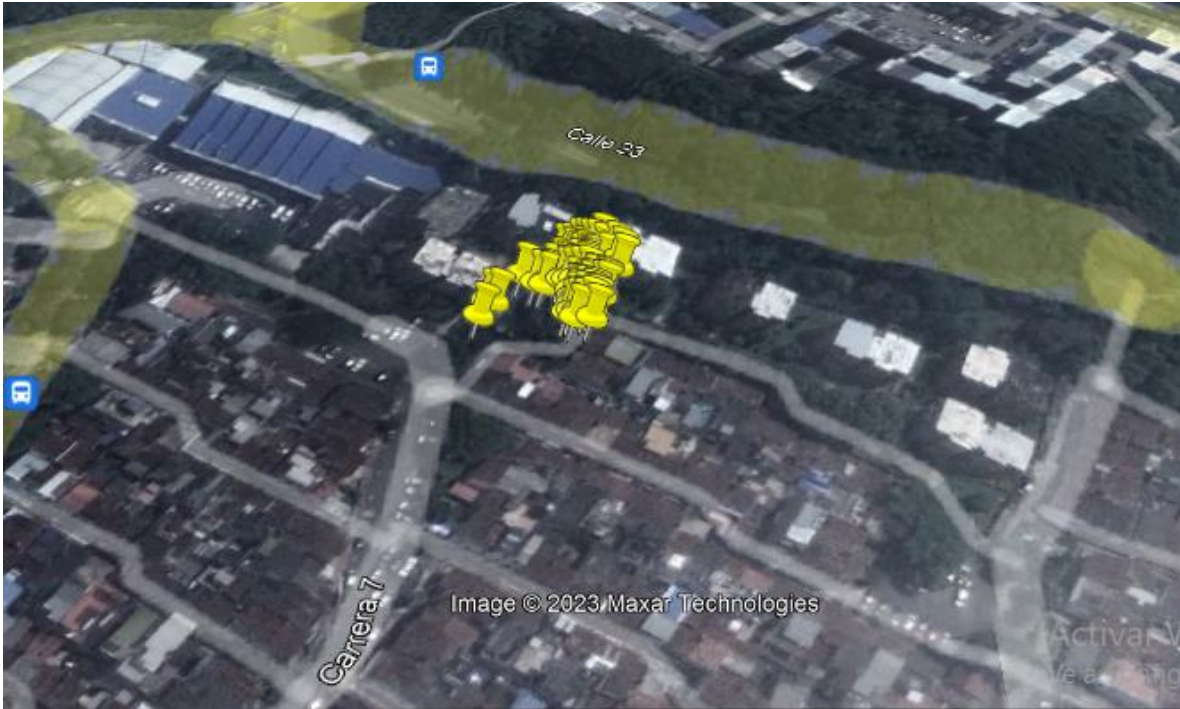

**Limpieza
urbana**
s.a. e.s.p

MARZO 2023, 72 ÁRBOLES PROGRAMADOS: