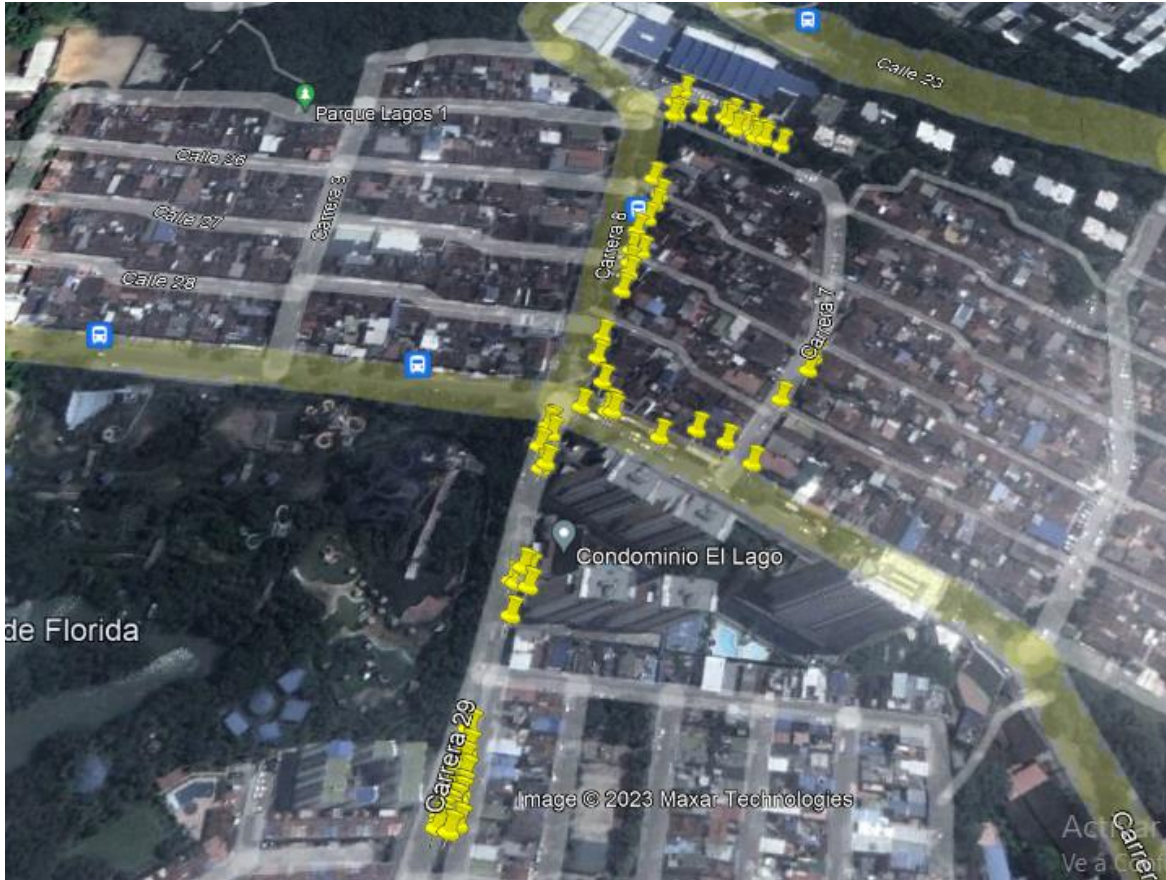

**limpieza
urbana**
s.a. e.s.p

FEBRERO 2023, 72 ÁRBOLES PROGRAMADOS:

VEJADA
SUPERSEVICIOS S.A.

www.limpiezaurbana.com.co · Kra 19 No 34 -64 Piso 3 · Línea Verde: 607 633 0970