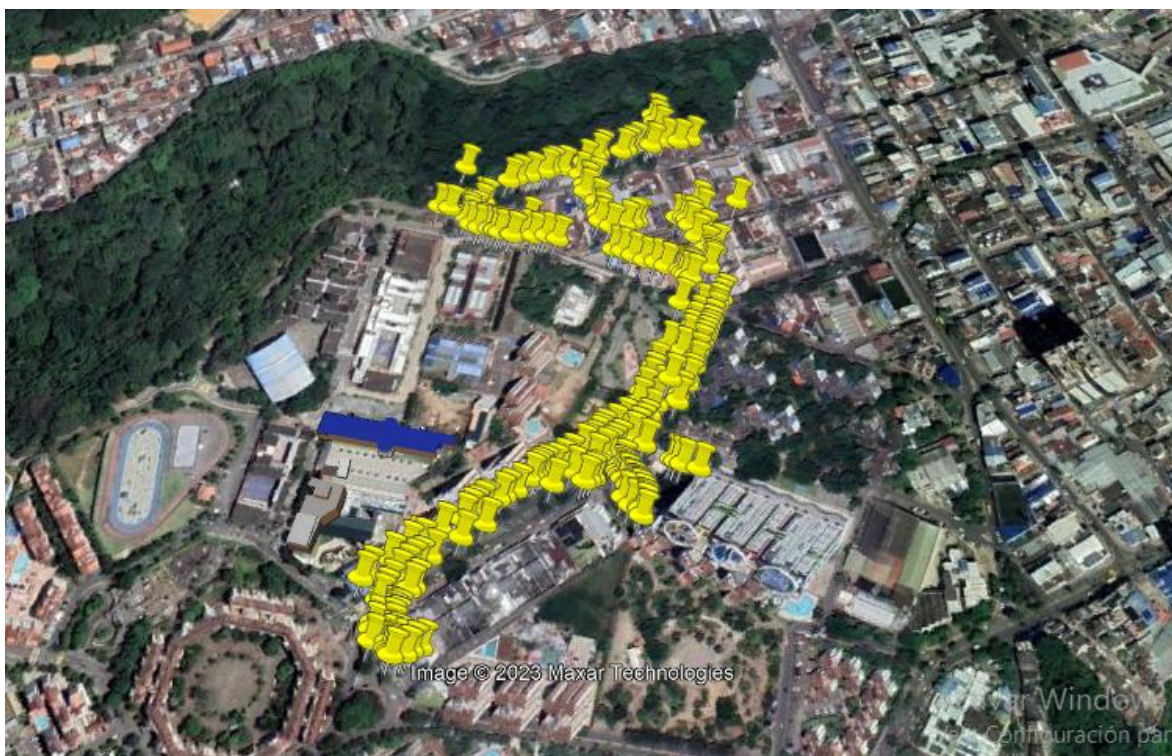

INTERVENCION MES A MES:

FEBRERO AÑO 2022, 220 árboles.