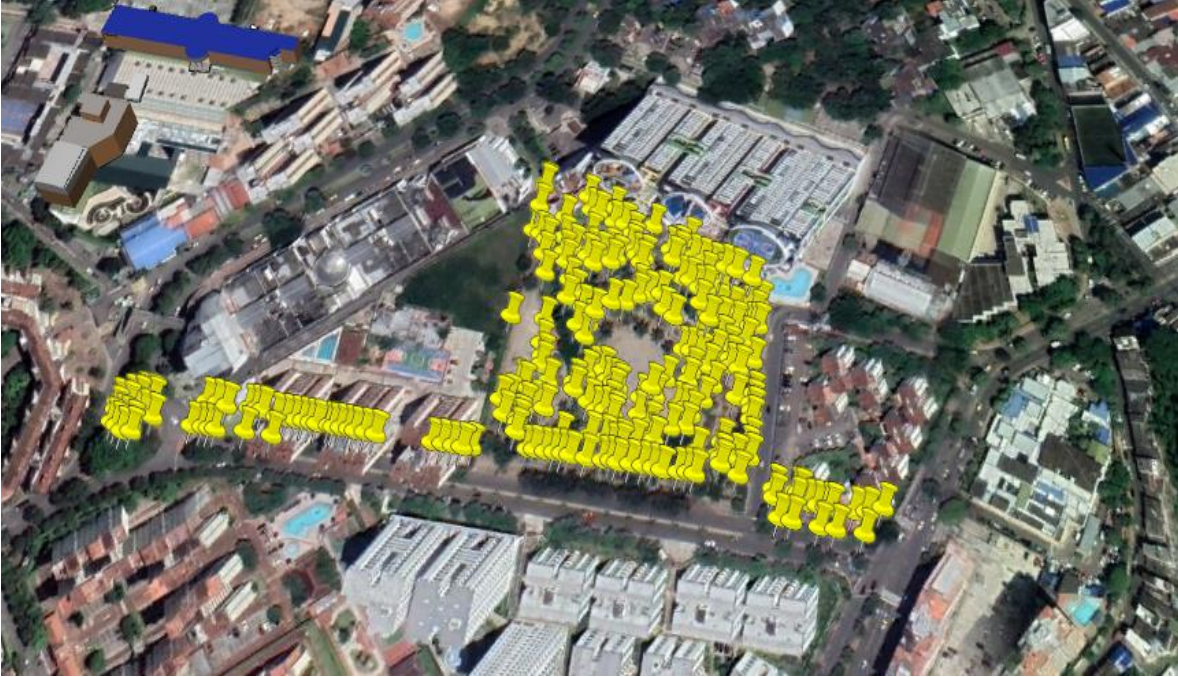

CATASTRO GENERAL:

Desde la calle 61 con carrera 17 y barrio Gomez Niño hasta los barrios estoraques 2, Monterredondo, La gran ladera y parte del barrio Bucaramanga como lo demuestra la siguiente imagen:

VEREDA SUPERFICIOS

limpieza
urbana
s.a. e.s.p

MES DE MARZO 2022, 249 ÁRBOLES PROGRAMADOS.

VISAJA
SUPERMERCADOS S.A.

www.limpiezaurbana.com.co · Kra 19 No 34 -64 Piso 3 · Línea Verde: 607 633 0970

**limpieza
urbana**
s.a. e.s.p