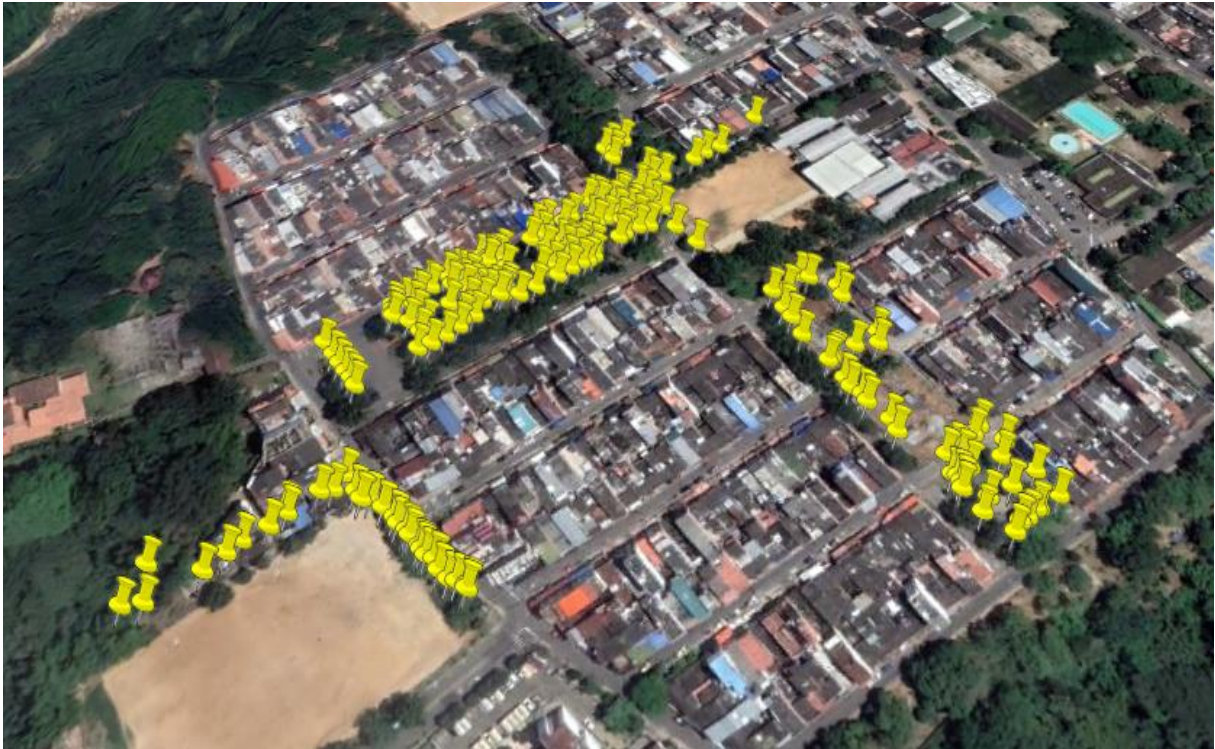

VIAJES SUPER SERVICIOS

**limpieza
urbana**
s.a. e.s.p

SEPTIEMBRE 2023, PROGRAMADOS 165 ÁRBOLES.

VISUAL
SUPERVISORIOS

www.limpiezaurbana.com.co · Kra 19 No 34 -64 Piso 3 · Línea Verde: 607 633 0970

**limpieza
urbana**
s.a. e.s.p

VIAL SA SUPERMERCADOS S.A.

**limpieza
urbana**
s.a. e.s.p

OCTUBRE 2023, 194 ARBOLES PROGRAMADOS.

VISUAL
SUPERVISORIOS

www.limpiezaurbana.com.co · Kra 19 No 34 -64 Piso 3 · Línea Verde: 607 633 0970

**limpieza
urbana**
s.a. e.s.p