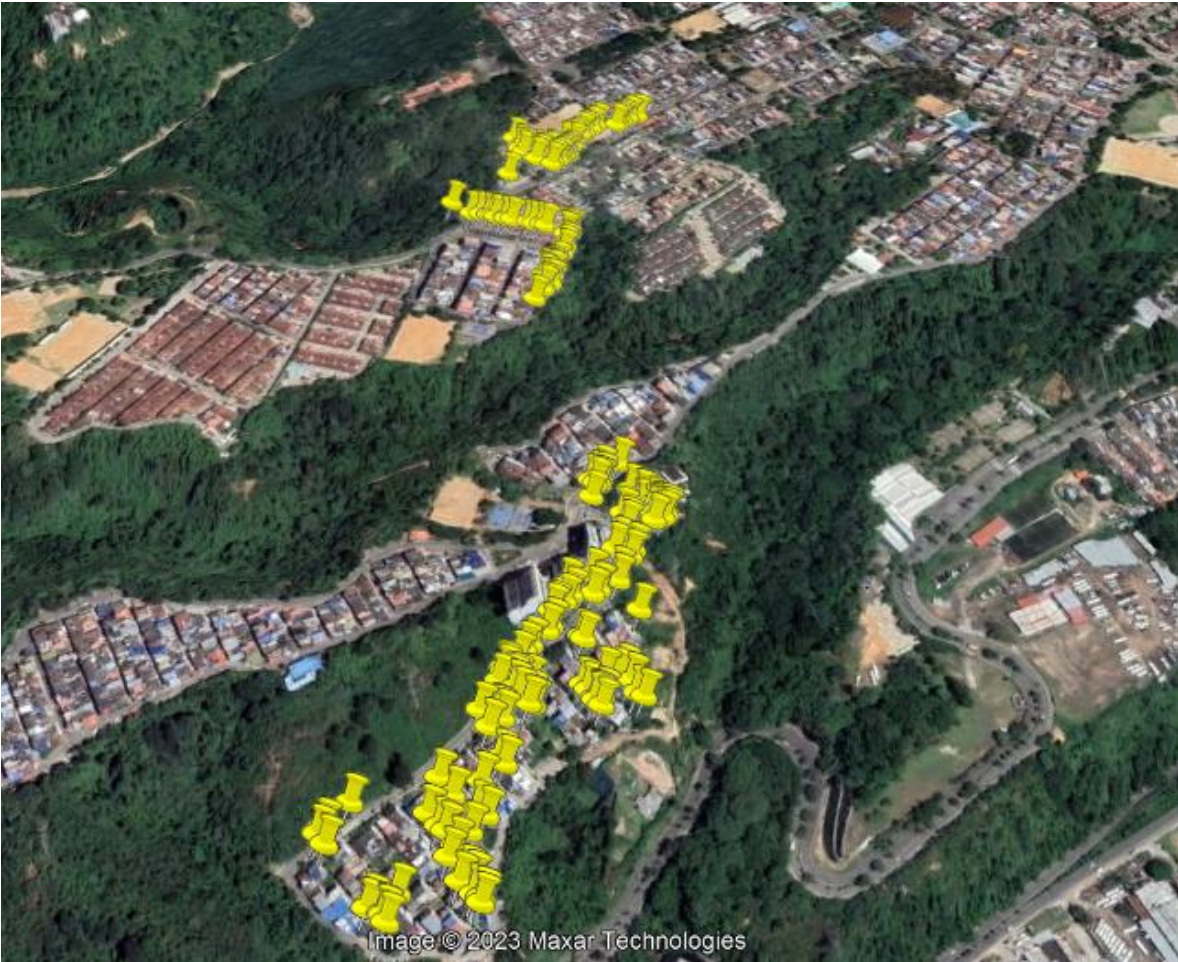

VIGILADA SUPERINTENDENCIA

**limpieza
urbana**
s.a. e.s.p

ENERO 2023, 195 ÁRBOLES PROGRAMADOS

Image © 2023 Maxar Technologies

VIGILADA
SUPERINTENDENCIA SV

www.limpiezaurbana.com.co · Kra 19 No 34 -64 Piso 3 · Línea Verde: 607 633 0970

VIAJES SUPERMERCADOS

limpieza
urbana
s.a. e.s.p

FEBRERO 2023, 165 ÁRBOLES PROGRAMADOS.

VISUAL
SUPERVISORIOS

www.limpiezaurbana.com.co · Kra 19 No 34 -64 Piso 3 · Línea Verde: 607 633 0970

**limpieza
urbana**
s.a. e.s.p