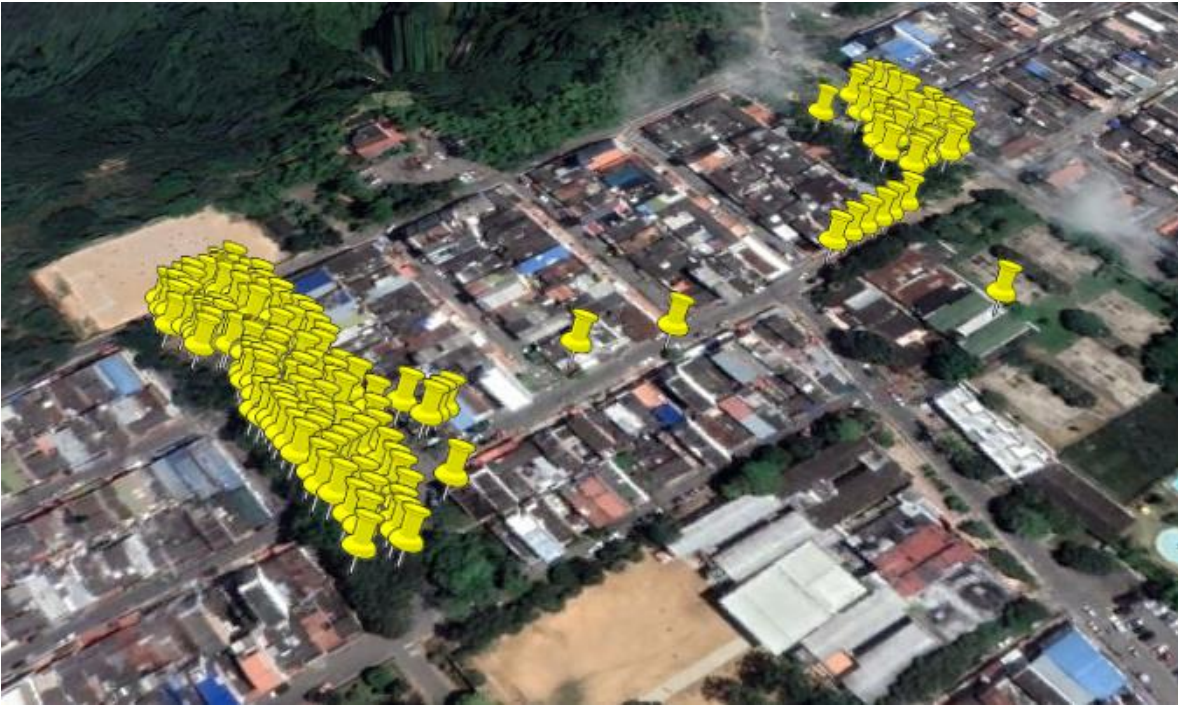

VIAJES SUPERMERCADOS

**limpieza
urbana**
s.a. e.s.p

AGOSTO 2023, 164 ÁRBOLES PROGRAMADOS.

VEREDA
SUPERVISADOS S/S

www.limpiezaurbana.com.co · Kra 19 No 34 -64 Piso 3 · Línea Verde: 607 633 0970

**limpieza
urbana**
s.a. e.s.p

VIAJES SUPER SERVICIOS

**limpieza
urbana**
s.a. e.s.p

SEPTIEMBRE 2023, PROGRAMADOS 165 ÁRBOLES.

VISUAL
SUPERVISORIOS

www.limpiezaurbana.com.co · Kra 19 No 34 -64 Piso 3 · Línea Verde: 607 633 0970

**limpieza
urbana**
s.a. e.s.p