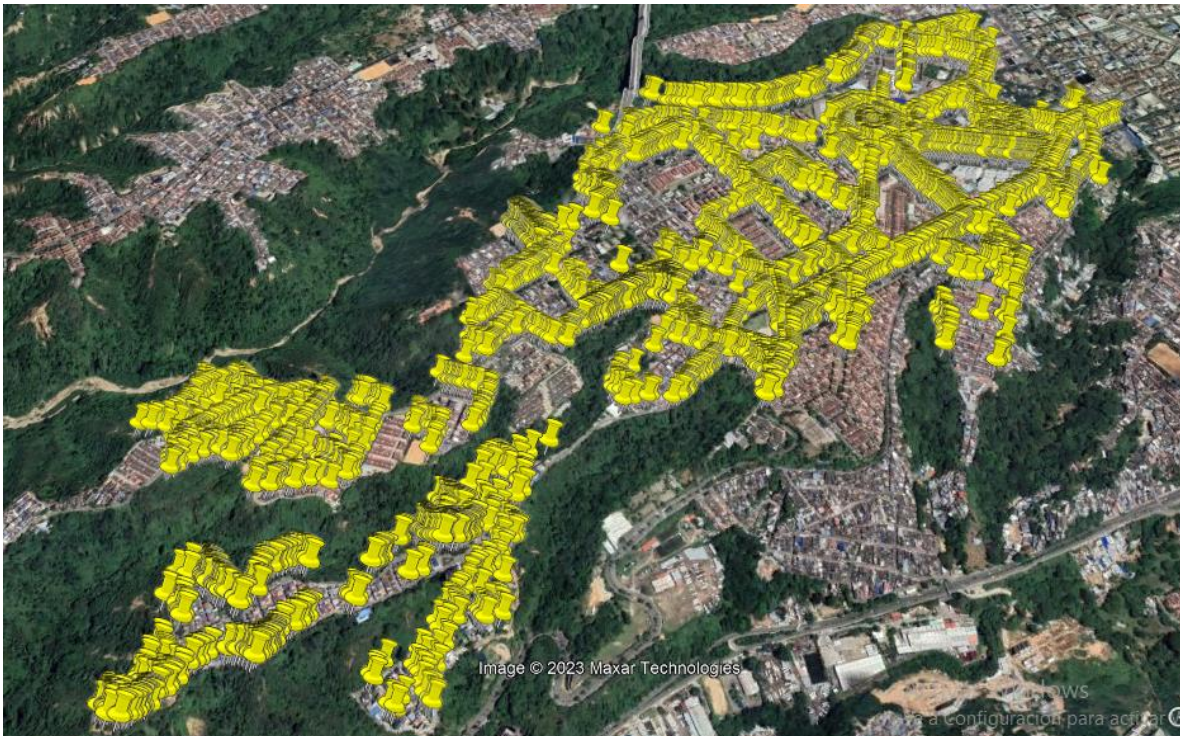

**limpieza
urbana**
s.a. e.s.p

INTERVENCIÓN ACTIVIDAD CLUS, PODA DE ARBOLADO URBANO EN EL MUNICIPIO DE BUCARAMANGA CICLO 2022-2024

Una vez confirmado el acuerdo para el reinicio de la actividad CLUS poda de arbolado urbano del municipio de Bucaramanga a partir del mes de febrero del año 2022 a un ciclo de 24 meses, fueron entregados a LIMPIEZA URBANA 5680 árboles, los cuales se van a intervenir con cronogramas sectorizados previamente definidos siguiendo el orden específico que se tuvo en el primer ciclo que inicio en el año 2019 y termino a finales del año 2021, así:

CATASTRO GENERAL:

Desde la calle 61 con carrera 17 y barrio Gomez Niño hasta los barrios estoraques 2, Monterredondo, La gran ladera y parte del barrio Bucaramanga como lo demuestra la siguiente imagen: