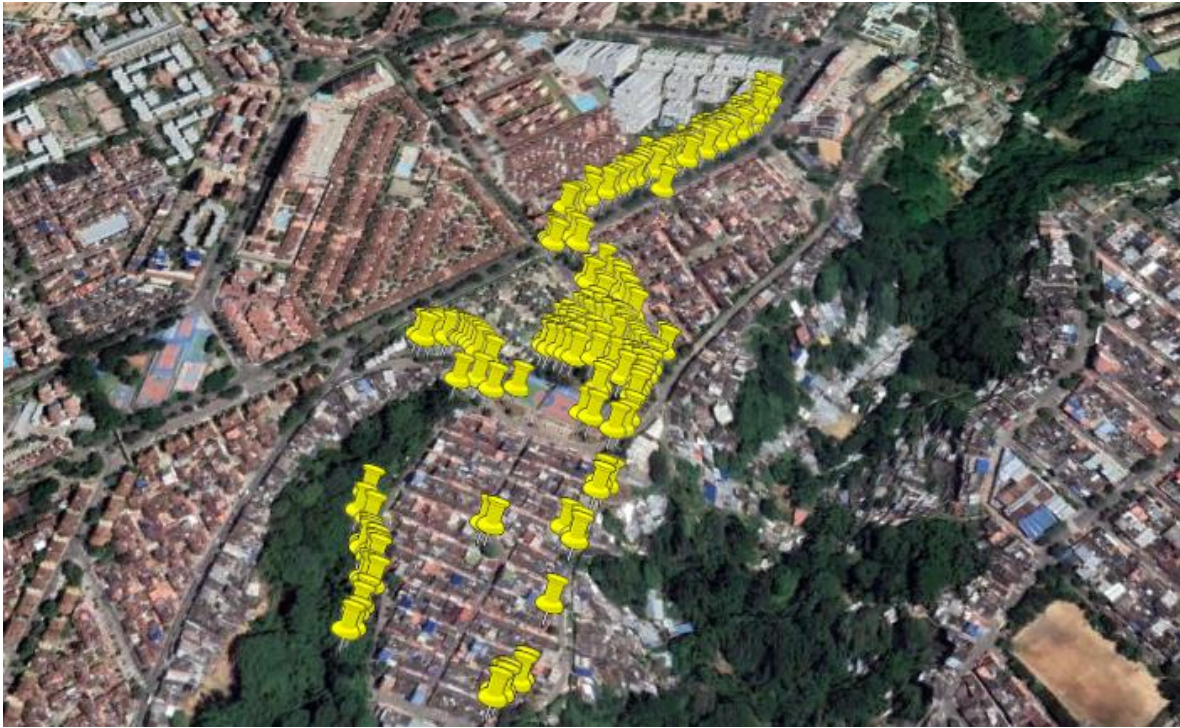

VIAL SA SUPERMERCADOS S.A.

limpieza
urbana
s.a. e.s.p

JUNIO 2022, 234 ÁRBOLES PROGRAMADOS.

VEJADA
SUPERSEVICIOS S.A.

www.limpiezaurbana.com.co · Kra 19 No 34 -64 Piso 3 · Línea Verde: 607 633 0970

**limpieza
urbana**
s.a. e.s.p

VIGILANCIA SUPERTECNICAS S.A.

**limpieza
urbana**
s.a. e.s.p

JULIO 2022. 238 ÁRBOLES PROGRAMADOS

VEREDA SUPERVIGILADOS

www.limpiezaurbana.com.co · Kra 19 No 34 -64 Piso 3 · Línea Verde: 607 633 0970

limpieza urbana