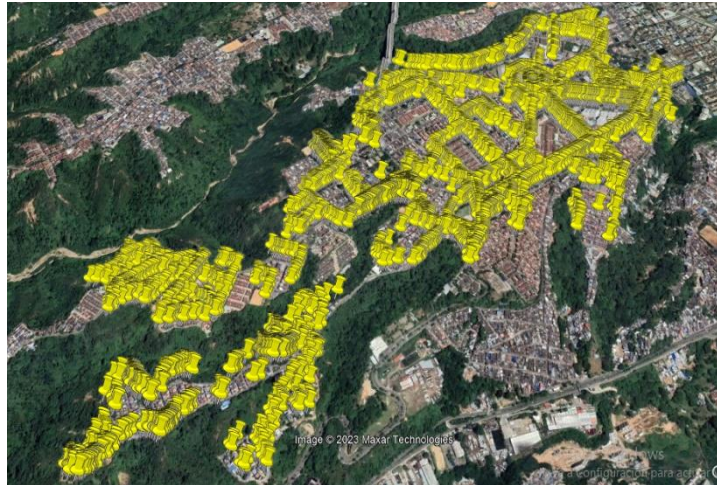

**limpieza
urbana**
s.a. e.s.p

RESUMEN:

PODA BUCARAMANGA CICLO DE INTERVENCION 2 AÑOS	
MES/AÑO	# ÁRBOLES
FEBRERO-2022	220
MARZO-2022	249
ABRIL-2022	240
MAYO-2022	235
JUNIO-2022	234
JULIO-2022	238
AGOSTO-2022	227
SEPTIEMBRE-2022	240
OCTUBRE-2022	236
NOVIEMBRE-2022	248
DICIEMBRE-2022	235
ENERO-2023	195
FEBRERO-2023	163
MARZO-2023	164
ABRIL-2023	174
MAYO-2023	165
JUNIO-2023	193
JULIO-2023	200
AGOSTO-2023	187
SEPTIEMBRE-2023	164
OCTUBRE-2023	165
NOVIEMBRE-2023	164
DICIEMBRE-2023	194
ENERO-2024	164
TOTAL	4894