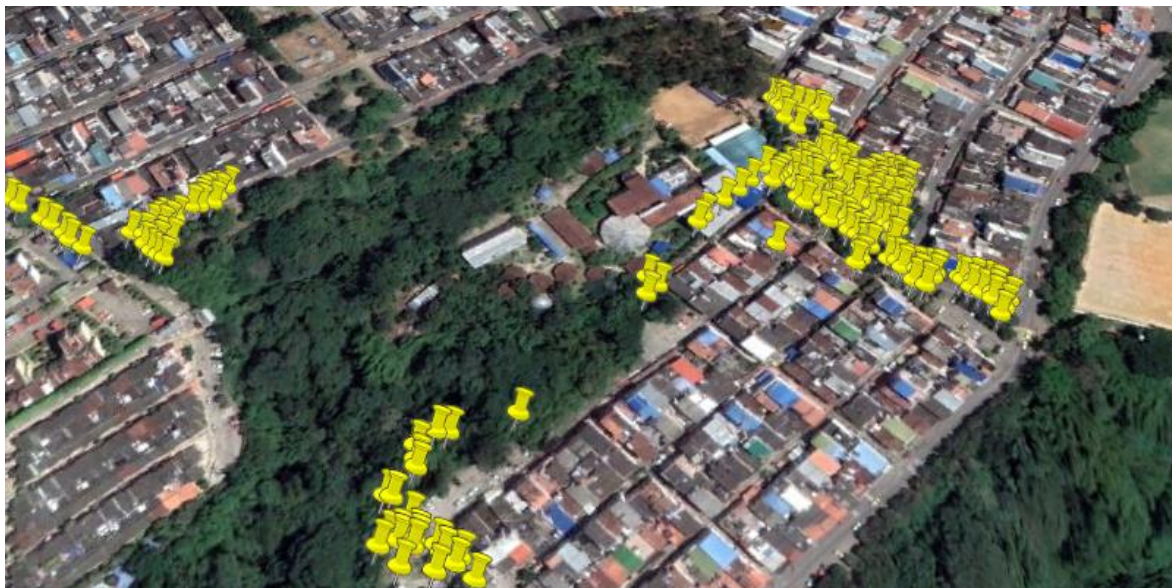

MARZO 2023, 193 ÁRBOLES PROGRAMADOS.